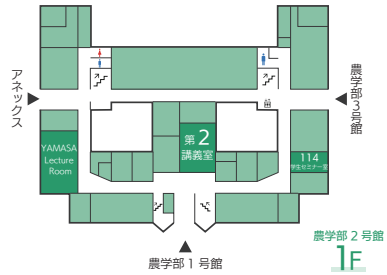

農学部2号館・ フードサイエンス棟

最寄りの交差点 ▶ 21

案内
見どころ
特集
企画
紹介
協賛・贊助
索引

日本酒好き酒 2024

厳選

東京大学農学部生命化学工学専修

飲食 / 酒類

- 農学部2号館1階第2講義室、YAMASA Lecture Room、2階第1講義室
  両日 終日
- ！録音禁止 / 要受付・整理券

日本酒を飲み比べる利き酒の体験ができる企画です。全国70以上の酒蔵が参加しており日本酒の歴史と奥深さが実感できます。

生命科学が拓く未来

東京大学大学院農学生命科学研究科
応用生命化学 / 工学専攻

学術 / 自然科学

- 農学部2号館1階第2講義室、114学生セミナー室、
  フードサイエンス棟中島ホール
  両日 終日
- ！要受付・整理券

農2大学院生が研究の魅力を伝えるため、生命科学の実験や展示、講演を行います。集まれ！未来の研究者！！

農学部3号館

最寄りの交差点 ▶ 21

東大水族館 2024

学術

東京大学農学部水圏生物学専修

学術 / 自然科学

- 農学部3号館2階水圏学生実験室、水圏会議室、
  水圏講義室
  両日 終日
- ！要受付・整理券 /
  混雑した場合、整理券を配布する場合があります。

水圏の学生が企画した東大水族館です。採集した生物や標本を展示しています。生物標本やオリジナルグッズを販売します。

農学部エリア