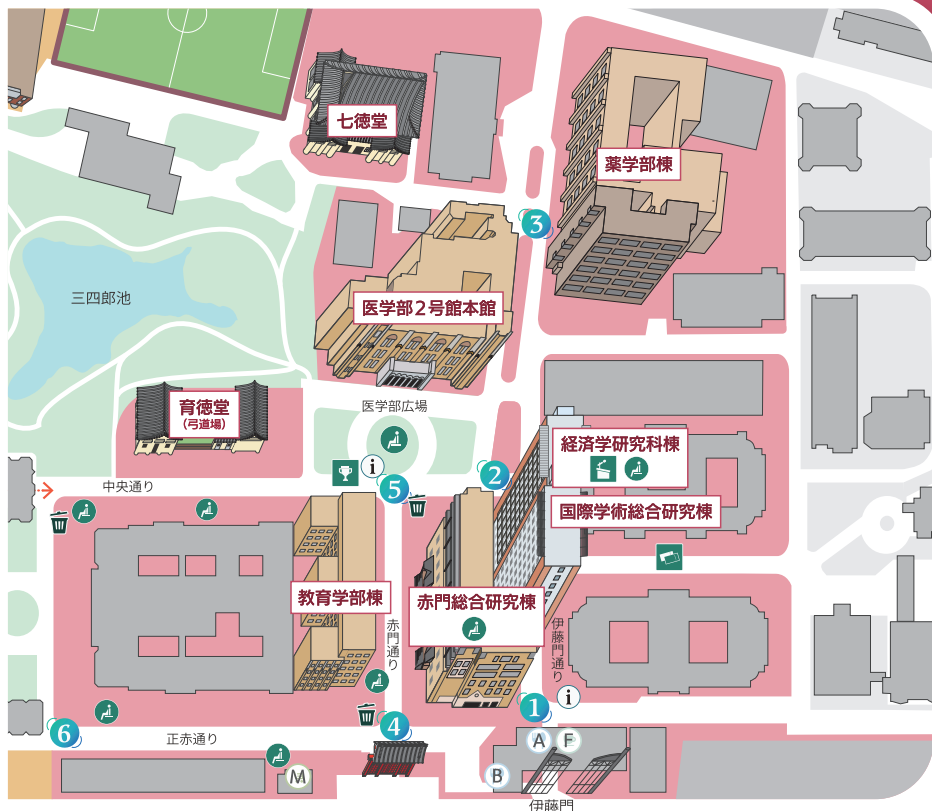

# 赤門 エリア

- i 案内所
- ⌛ 休憩所
- 🗑️ 整理券配布所
- ① 交差点
- 🗑️ ごみステーション
- 📖 特別講演会
- 🗳️ 五月祭総選挙投票所