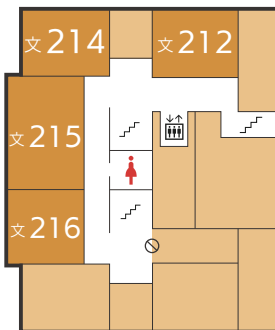

ガラス棟
法文1号館(西)
法文1号館(東)
法文2号館
理学部1号館
理学部化学館
学生支援センター
第二食堂

正門横
正赤通り
銀杏並木
図書館通り
図書館広場
法文1号館アーケード
三四郎坂
理学部スペース
御殿下グラウンド

法文1号館(西)

最寄りの交差点 ▶ ⑩

工学部広場

法文1号館アーケード

銀杏並木

1F

2F

3F

世界とつながるカフェ

FSF/Friends Without Borders

カルチャー / 地域・伝統・文化

法文1号館(西) 1階文112
18日(土) 12:00~17:00

世界とつながるカフェでは、留学生と話すことができます。様々な国のことを知る良い機会にはずです。

Café & Marché うまいもん

厳選

あぐりえこん。

飲食 / スイーツ

法文1号館(西) 1階文112
両日 終日

群馬県高山村の農産物を使ったお芋カフェ&マルシェです!美味しいお芋と一緒に、農村とそこに暮らす人々の魅力をご堪能下さい!

名曲喫茶

東京大学フィロソフィカ交響楽団喫茶班

音楽 / オークストラ

法文1号館(西) 1階文113
18日(土) 10:00~16:00
19日(日) 13:00~17:00
! オンラインでのコンテンツあり

東京大学フィロソフィカ交響楽団の団員による演奏を対面形式とオンラインでの動画配信の双方で実施いたします。お楽しみください!

襖張替え実演

厳選

東大襖クラブ

カルチャー / 地域・伝統・文化

法文1号館(西) 1階文114
両日 終日
! 録音禁止 / 写真撮影不可

世界で唯一の襖張替えサークル! 張替えを眼前で見られる企画はここだけ! 襖の豆知識もお話します!