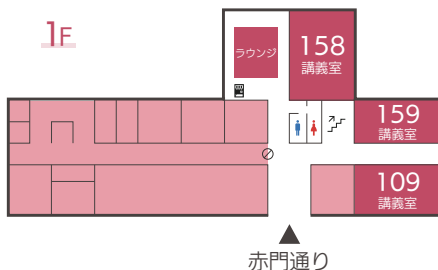

教育学部棟

最寄りの交差点 ▶ ④

My Body My Choice @ 東大

東大で性教育を学ぶゼミ

学術 / 人文社会学

教育学部棟 1階 109 講義室

両日 11:00~18:00

！録音禁止 / 写真撮影不可 / 企画での他者の発言をその場限りにとどめてください。 / 来場者、及びスタッフ全員の心身の安全を最優先とします。 / 安心安全な環境作りを妨害するような言動（侮蔑的・差別的・攻撃的発言など）はご遠慮ください。

今年は MY BODY MY CHOICE をテーマに心と身体の健康やパウダラーについて、パネル展示やワークショップで学びます！

ジェンダーもやもや、燃やそう！企画展

プラン・ユースグループ

学術 / 人文社会学

教育学部棟 1階 109 講義室

両日 終日

ジェンダーに関するもやもやを集めて4コマ漫画にしました。
#もやもや燃やそう

五月祭百年史

五月祭百年を祝う会

学術 / 人文社会学

教育学部棟 1階 ラウンジ

両日 終日

五月祭は、2023年に百周年を迎えました。過去の五月祭パンフレット・プログラムを、歴史解説を添えて展示しています。

データで見る中学生～彼らの本音に迫る～

東大大学教育学部 総合教育科学科
教育社会科学専修 比較教育社会学コース

学術 / 人文社会学

教育学部棟 1階 158 講義室

18日(土) 14:00~16:00 (13:45開場)

！録音禁止 / 写真撮影不可

教育学部の比較教育社会学コースに在籍する学生が行なった社会調査の成果報告を行います。

UT RISE 五月祭講演会

UT RISE

学術 / 人文社会学

教育学部棟 1階 158 講義室

19日(日) 11:00~18:00

！録音禁止 / 写真撮影不可 / オンラインでのコンテンツあり / グラウンドルールあり

UT RISEによる五月祭限定講演会!!ジェンダー学の先駆者上野千鶴子先生を招き「これからのフェミニズム」を模索しよう!

創作衣装ファッションショー

東大服飾団体 MissCatwalk

カルチャー / 創作

教育学部棟 1階 159 講義室

両日 終日

！フラッシュ、音の出る撮影のみ禁止

自作衣装でファッションショーを行います!ファッションや服作りに興味のある方、歓迎!!

- ご案内
- 見どころ
- 企画紹介
- 協賛・贊助
- 索引

赤門エリア

屋内

- 教育学部棟
- 赤門総合研究棟
- 国際学術総合研究棟
- 経済学研究科棟
- 育徳堂
- 医学部2号館本館
- 薬学部棟
- 七徳堂

屋外

- 正赤通り
- 赤門通り
- 医学部広場
- 伊藤門通り