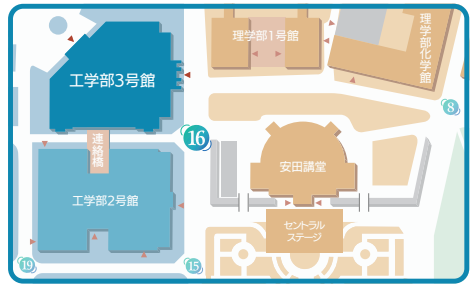

工学部 3 号館

最寄りの交差点 ▶ 16

理学部 1 号館