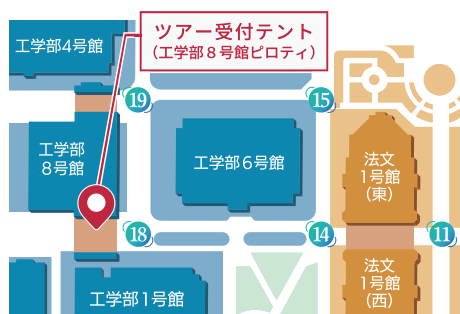

## 学びの窓からこんにちは～理系編～

工学部・理学部・医学部関連のスポットなどをめぐり、  
理系学生の学生生活や授業についてご紹介します。  
理系学部に興味のあるあなたにオススメ！

40  
min

ㄱ のマークがあるツアーでは、階段の上り下りがあります。

# 参加するには

キャンパスツアーへの参加には、ツアー受付テントでの**予約が必要**です。

## キャンパスツアー時刻表

どこでも東大大百科 オンラインで公開されます

どこでもサクッと見られるオンラインツアーを、名所編と学部編の2種類に分けてご用意しています。対面でのツアーでは見られない建物内部の映像は必見です。

こちらからご覧いただけます ▶