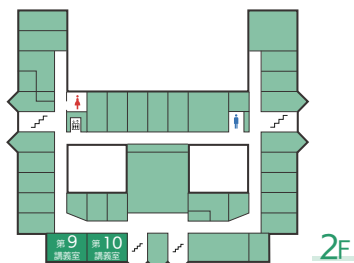

### 飲食 / 飲み物

農学部1号館1階第6講義室  
両日 終日

コクと甘みの深煎りとフルーティーな酸味の浅煎りに加えカヌレも用意しています！美味しいコーヒーで一息つきませんか？

農学部1号館

2F

農学部2号館

1F

アネックス