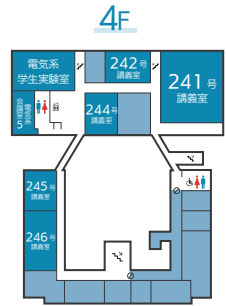

工学部2号館

最寄りの交差点 ▶ 15

AnotherVision 謎解きイベント & 物販

東京大学謎解き制作集団
AnotherVision

カルチャー / ゲーム / パズル

- 工学部2号館1階211号講義室
  両日 終日
- ! 録音禁止 / 写真撮影不可 /
  オンラインでのコンテンツあり

当団体が制作した、時間や場所を問わず楽しめる謎解きキットを販売しています。

AnotherVision 謎解き公演

東京大学謎解き制作集団
AnotherVision

カルチャー / ゲーム / パズル

- 工学部2号館1階212号講義室
  両日 終日
- ! 途中入退場不可 / 録音禁止 / 写真撮影不可 /
  要受付・整理券 /
  事前受付・整理券配布場所: 工学部2号館1階
  212号講義室前廊下 / カン/制

弊団体のメンバーが制作した、新作の「体験型謎解きゲーム」をお楽しみいただけます。

ステージマジックショー

東京大学奇術愛好会

パフォーマンス / ショー

- 工学部2号館1階213号講義室
  両日 終日
- ! 途中入退場不可 / 録音禁止 / 写真撮影不可 /
  要受付・整理券

毎年大好評のステージマジックショー!
身近なアイテムから馴染みの白鳩まで、
本格的なマジックをお楽しみください。

キカイ×ワールド

東京大学工学部機械工学科・機械情報工学科

学術 / 自然科学

- 工学部2号館1階機械系演習室、機械情報演習室、
  2階各教室、3階機械系会議室、機械系総講室
  両日 終日
- ! 録音禁止 / 写真撮影不可 / 要受付・整理券 / 一部の
  企画では定時開催につき整理券を配布いたします。詳細は
  当企画ウェブサイトをご覧ください。整理券は工学部2号館
  フォーラムの受付にて配布します。

機械工学の面白さを体験できる企画の数々!
東大生メカニックたちの声を聞き、体感しロケットが
好きになること間違いなし!

- 案内
- 見どころ
  特集
- 企画
  紹介
- 協賛・賛助
- 索引

工学部エリア

- 屋内
- 1号館
- 2号館
- 3号館
- 5号館
- 6号館
- 7号館
- 8号館
- 11号館
- 14号館
- 船型
  試験水槽

屋外

- 工学部広場
- 2号館前
- 4号館西