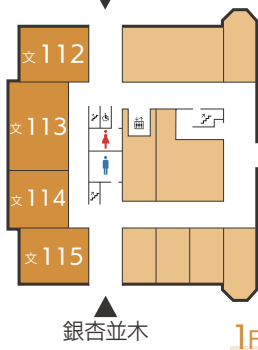

工学部広場

法文1号館アーケード

銀杏並木

1F