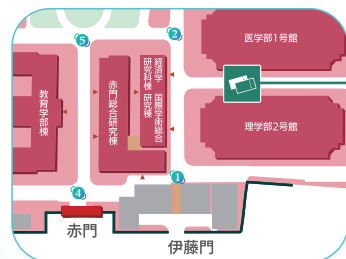

成田悠輔先生

経済学者・データ科学者・事業家

特別授業

日本の大学教育を考える

🕒 18日(土) 13:30～14:30
13:00 開場

📍 経済学研究科棟地下1階第1教室

案内

見どころ
特集

企画紹介

協賛・賛助

索引

キタニタツヤ先生

シンガーソングライター

学生向け特別講演会

キタニタツヤ、その東大生活

🕒 19日(日) 12:20～13:20
12:00 開場

📍 安田講堂

整理券配布について

特別授業・学生向け特別講演会へのご参加には、整理券が必要です。整理券配布を以下の通り行いますので、事前に整理券をお受け取りください。

成田悠輔先生 18日(土) 10:00 配布開始
キタニタツヤ先生 19日(日) 9:45 配布開始

整理券配布所