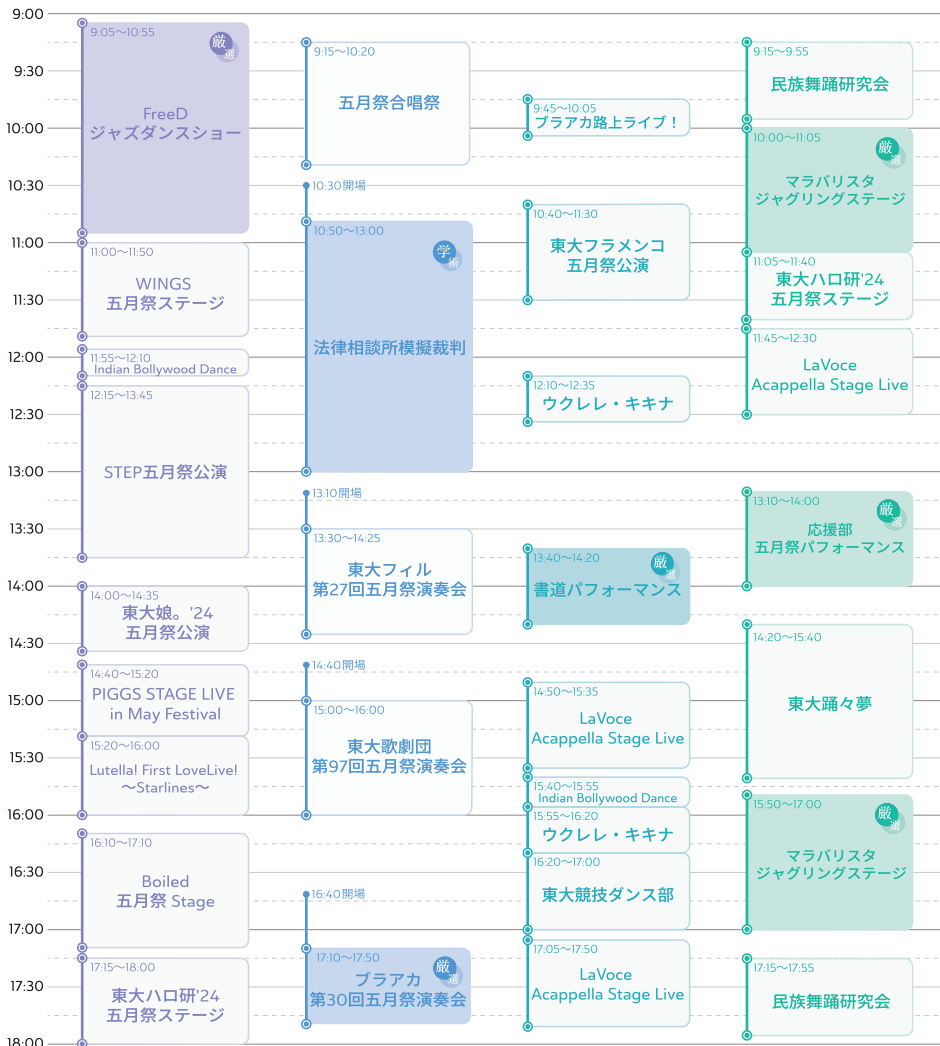

18
Sat.

タイムテーブル

セントラル ステージ

pp.34-36

安田講堂

pp.36-37

工学部広場 ステージ

pp.37-38

図書館広場 ステージ

p.39