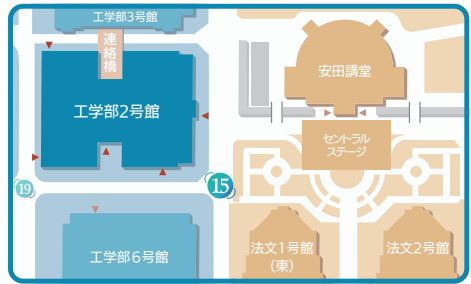

工学部2号館

最寄りの交差点 ▶ 15

AnotherVision 謎解きイベント & 物販

東京大学謎解き制作集団
AnotherVision

カルチャー / ゲーム / パズル

- 工学部2号館1階211号講義室
  両日 終日
- ! 録音禁止 / 写真撮影不可 /
  オンラインでのコンテンツあり

当団体が制作した、時間や場所を問わず楽しめる謎解きキットを販売しています。

AnotherVision 謎解き公演

東京大学謎解き制作集団
AnotherVision

カルチャー / ゲーム / パズル

- 工学部2号館1階212号講義室
  両日 終日
- ! 途中入退場不可 / 録音禁止 / 写真撮影不可 /
  要受付・整理券 /
  事前受付・整理券配布場所: 工学部2号館1階
  212号講義室前廊下 / カン/制

弊団体のメンバーが制作した、新作の「体験型謎解きゲーム」をお楽しみいただけます。

ステージマジックショー

東京大学奇術愛好会

パフォーマンス / ショー

- 工学部2号館1階213号講義室
  両日 終日
- ! 途中入退場不可 / 録音禁止 / 写真撮影不可 /
  要受付・整理券

毎年大好評のステージマジックショー!
身近なアイテムから馴染みの白鳩まで、
本格的なマジックをお楽しみください。

キカイ×ワールド

東京大学工学部機械工学科・機械情報工学科

学術 / 自然科学

- 工学部2号館1階機械系演習室、機械情報演習室、
  2階各教室、3階機械系会議室、機械系総講室
  両日 終日
- ! 録音禁止 / 写真撮影不可 / 要受付・整理券 / 一部の
  企画では定時開催につき整理券を配布いたします。詳細は
  当企画ウェブサイトをご覧ください。整理券は工学部2号館
  フォーラムの受付にて配布します。

機械工学の面白さを体験できる企画の数々!
東大生メカニックたちの声を聞き、体感しロケットが
好きになること間違いなし!

- 案内
- 見どころ
  特集
- 企画
  紹介
- 協賛・賛助
- 索引

工学部エリア

- 屋内
- 1号館
- 2号館
- 3号館
- 5号館
- 6号館
- 7号館
- 8号館
- 11号館
- 14号館
- 船型
  試験水槽

屋外

- 工学部広場
- 2号館前
- 4号館西