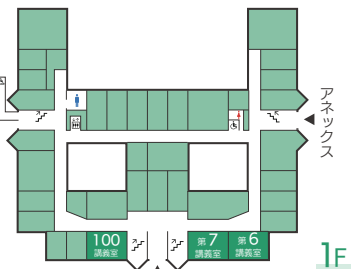

### 飲食 / 飲み物

農学部1号館1階第6講義室  
両日 終日

コクと甘みの深煎りとフルーティーな酸味の浅煎りに加えカヌレも用意しています！美味しいコーヒーで一息つきませんか？

農学部1号館

2F

農学部2号館

1F

アネックス