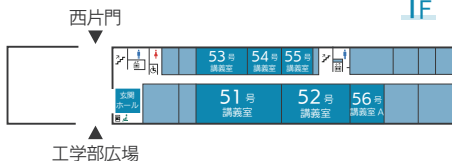

## ホンゴウシティポケモンジム

東京大学ポケモンサークル ぼけっちょ

カルチャー / ゲーム・パズル

工学部 5号館 1階 51号講義室  
両日 終日  
! 要受付・整理券

ポケモンに関するゲーム、カードゲーム、クイズ  
などさまざまな企画をやっています。ポケモン好  
きの方は是非お越しください。

2E

1E

工学部エリア