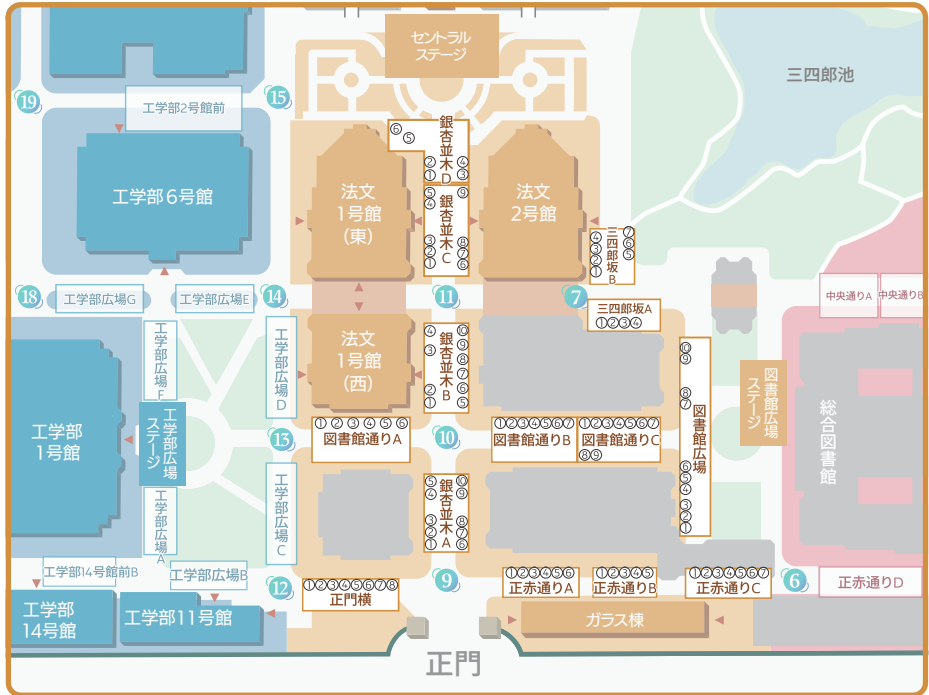

- 案内
- 見どころ
- 企画紹介
- 協賛・賛助
- 索引

屋外企画一覧

場所	企画名	団体名	内容	場所	企画名	団体名	内容
正赤通り A1	もちもち五平餅	三河郷友会	五平餅	正門横 1	東大スパイスマルシェ	東大スパイス部	フライドポテト
正赤通り A2	おいしいスモアを once more !	2023 年度入学 文科一・二類 25 組	スモア	正門横 2	兄さん (23 組) の ベビーカステラフェア	2024 年度入学 理科二・三類 23 組	ベビーカステラ
正赤通り A3	TECKTECK 揚げパスタ	東京大学 TECKTECK	揚げパスタ	正門横 3	東大 HOTBOYS	2024 年度入学 理科一類 23 組	ホットドッグ
正赤通り A4	愛し愛され揚げアイス	2024 年度入学 理科一類 18 組	揚げアイス	正門横 4	やむやむタピオカ	2023 年度入学 文科三類 14 組	タピオカ ミルクティー
正赤通り A5	アメリカンドッグの店 揚げ揚げワンツウ	2024 年度入学 理科一類 12 組	アメリカンドッグ	正門横 5	駒バナナ	2024 年度入学 理科二・三類 19 組	チョコバナナ
正赤通り A6	焼き鳥跡を濁さず	2024 年度入学 文科一・二類 21 組	焼き鳥	正門横 6	Dolce Italiano	2024 年度入学 理科一類 7 組	マリトッツォ
正赤通り B1	理系ゲームズ	EXPlayin	理系 カードゲーム	正門横 7・8	あらぐさ band and musical	東京大学合唱団あらぐさ	バンド
正赤通り B2	わたわためあめ	学生団体 GEIL	わたあめ	図書館広場 1	東京大学新聞社の 新聞・書籍販売	公益財団法人東京大学新聞社	冊子販売
正赤通り B3	片平ゼミの店	東京大学片平ゼミ	クラブ	図書館広場 2	もろこしのだいはつ!	2024 年度入学 文科三類 16 組	ポップコーン
正赤通り B4	ハットグ食べとく?	2024 年度入学 理科一類 6 組	チーズハットグ	図書館広場 3	チュロス食わない奴、 厳しいうて	2024 年度入学 理科一類 20 組	チュロス
正赤通り B5	時代雑誌社	時代雑誌社	冊子販売	図書館広場 4	パンがないなら クレープいかが?	2024 年度入学 文科三類 17 組	クレープ
正赤通り C1	北のメ、ジソギスカンうどん	2023 年度入学 理科一類 21 組	ジソギスカンうどん	図書館広場 5	あげ愛す	2024 年度入学 理科一類 19 組	揚げアイス
正赤通り C2	焼島貴族	2024 年度入学 理科二・三類 22 組	焼き鳥	図書館広場 6	本格麻婆豆腐 シェ・ノリハマ	チームマゴ	麻婆豆腐
正赤通り C3	東京大学文芸サークル合同 会誌即売会	東京大学文芸サークル連合	冊子販売	図書館広場 7	中華かき氷! 「四果湯」で笑顔になろう	中華甘味氷菓処	かき氷
正赤通り C4	吾輩はチョコばなにやである	2024 年度入学 文科三類 18 組	チョコバナナ	図書館広場 8	Italy に至り 3rd	2020・2021・2022 年度入学 理科二・三類 6 組	ペペロンチーノ
正赤通り C5	カノウサトル	野野 忍	焼きそば	図書館広場 9	じゅ〜じゅ〜じゅい	東京大学農学部獣医学課程 獣医学専修 4 年生	焼き鳥
正赤通り C6	美味的肉包子	2024 年度入学 理科二・三類 13 組	肉まん	図書館広場 10	廃液カクテル	東京大学理学部化学科 四年生有志	カクテル
正赤通り C7	ポテルニクスの転回	2023 年度入学 文科三類 15 組	ハリケーンポテト