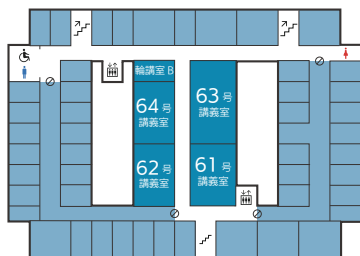

工学博覧会

学術

東京大学工学部 物理工学科・計数工学科

学術 / 自然科学

工学部 6号館 2階 63号講義室、3階各教室
両日 終日
! 一部企画のみ要整理券

最先端の科学に関連した実験をしています。量子コンピュータの基礎や超伝導、レーザー、プラズマ論理回路などを見られます。

ゲーム試遊空間

同人サークルノンリニア

カルチャー / ゲーム・パズル

工学部 6号館 2階 64号講義室
両日 終日

オリジナルゲームの試遊をしています。作品の販売もしています。多彩なゲームがあります。是非遊びに来てください!

パズル港

東京大学ペンシルパズル同好会

カルチャー / ゲーム・パズル

工学部 6号館 2階 64号講義室
両日 終日

自作したペンシルパズル冊子を配布します。触って楽しめる立体パズルの展示もします。

君もアナウンサーにならないか?

東京大学放送研究会

カルチャー / 創作

工学部 6号館 2階輪講室 B
両日 終日

君もアナウンサーになってみませんか? 東大放送研究会オリジナルのニュース原稿・映像でアナウンサー体験をすることができます。

3F

2F

工学部 7号館

最寄りの交差点 ▶ 18

宙人

東京大学工学部航空宇宙工学科

学術 / 自然科学

工学部 7号館、工学部 7号館前、農学部グラウンド
両日 終日
! 雨天時、一部の体験企画が変更になる可能性があります

一番宙(そら)に近いところ

屋内

- 1号館
- 2号館
- 3号館
- 5号館
- 6号館
- 7号館
- 8号館
- 11号館
- 14号館
- 船型試験水槽

屋外

- 工学部広場
- 2号館前
- 4号館西