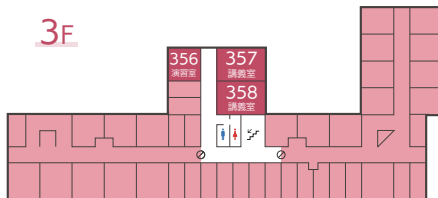

教育学部棟

最寄りの交差点 ▶ ④

My Body My Choice @ 東大

東大で性教育を学ぶゼミ

学術 / 人文社会学

教育学部棟 1階 109 講義室

両日 11:00~18:00

！録音禁止 / 写真撮影不可 / 企画での他者の発言をその場限りにとどめてください。 / 来場者、及びスタッフ全員の心身の安全を最優先とします。 / 安心安全な環境作りを妨害するような言動（侮蔑的・差別的・攻撃的発言など）はご遠慮ください。

今年は MY BODY MY CHOICE をテーマに心と身体の健康やパウダラーについて、パネル展示やワークショップで学びます！

ジェンダーもやもや、燃やそう！企画展

プラン・ユースグループ

学術 / 人文社会学

教育学部棟 1階 109 講義室

両日 終日

ジェンダーに関するもやもやを集めて4コマ漫画にしました。
#もやもや燃やそう

五月祭百年史

五月祭百年を祝う会

学術 / 人文社会学

教育学部棟 1階 ラウンジ

両日 終日

五月祭は、2023年に百周年を迎えました。過去の五月祭パンフレット・プログラムを、歴史解説を添えて展示しています。

データで見る中学生～彼らの本音に迫る～

東大大学教育学部 総合教育科学科
教育社会科学専修 比較教育社会学コース

学術 / 人文社会学

教育学部棟 1階 158 講義室

18日(土) 14:00~16:00 (13:45開場)

！録音禁止 / 写真撮影不可

教育学部の比較教育社会学コースに在籍する学生が行なった社会調査の成果報告を行います。

UT RISE 五月祭講演会

UT RISE

学術 / 人文社会学

教育学部棟 1階 158 講義室

19日(日) 11:00~18:00

！録音禁止 / 写真撮影不可 / オンラインでのコンテンツあり / グラウンドルールあり

UT RISEによる五月祭限定講演会!!ジェンダー学の先駆者上野千鶴子先生を招き「これからのフェミニズム」を模索しよう!

創作衣装ファッションショー

東大服飾団体 MissCatwalk

カルチャー / 創作

教育学部棟 1階 159 講義室

両日 終日

！フラッシュ、音の出る撮影のみ禁止

自作衣装でファッションショーを行います!ファッションや服作りに興味のある方、歓迎!!

- ご案内
- 見どころ
- 企画紹介
- 協賛・贊助
- 索引

赤門エリア

屋内

- 教育学部棟
- 赤門総合研究棟
- 国際学術総合研究棟
- 経済学研究科棟
- 育徳堂
- 医学部2号館本館
- 薬学部棟
- 七徳堂

屋外

- 正赤通り
- 赤門通り
- 医学部広場
- 伊藤門通り