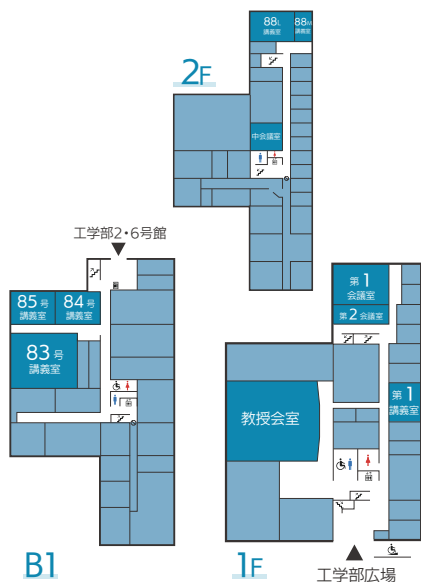

## なるほど体感！サイエンスショー

学術

東京大学サイエンスコミュニケーション  
サークル CAST

学術 / 自然科学

◆ 工学部 8号館地下 1階 83号講義室  
両日 終日

！ショーの鑑賞は予約不要 / 工作企画に参加する場合は整理券の入手が必要（詳細は五月祭HPに掲載）

身近な現象にもふしぎがたくさん！気象にまつわるサイエンスショーと、楽しい工作を用意してお待ちしています。