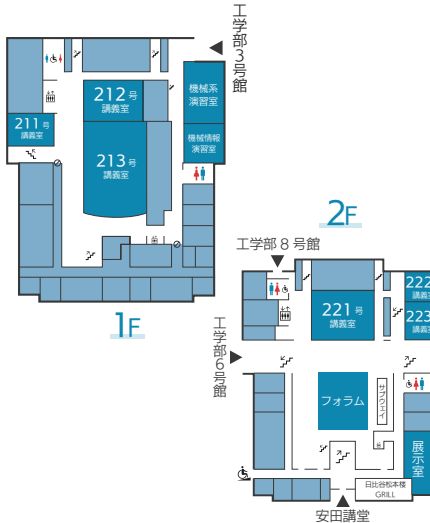

工学部2号館

最寄りの交差点 ▶ 15

AnotherVision 謎解きイベント & 物販

東京大学謎解き制作集団
AnotherVision

カルチャー / ゲーム / パズル

- 工学部2号館1階211号講義室
  両日 終日
- ! 録音禁止 / 写真撮影不可 /
  オンラインでのコンテンツあり

当団体が制作した、時間や場所を問わず楽しめる謎解きキットを販売しています。

AnotherVision 謎解き公演

東京大学謎解き制作集団
AnotherVision

カルチャー / ゲーム / パズル

- 工学部2号館1階212号講義室
  両日 終日
- ! 途中入退場不可 / 録音禁止 / 写真撮影不可 /
  要受付・整理券 /
  事前受付・整理券配布場所: 工学部2号館1階
  212号講義室前廊下 / カン/制

弊団体のメンバーが制作した、新作の「体験型謎解きゲーム」をお楽しみいただけます。

ステージマジックショー

東京大学奇術愛好会

パフォーマンス / ショー

- 工学部2号館1階213号講義室
  両日 終日
- ! 途中入退場不可 / 録音禁止 / 写真撮影不可 /
  要受付・整理券

毎年大好評のステージマジックショー!
身近なアイテムから馴染みの白鳩まで、
本格的なマジックをお楽しみください。

キカイ×ワールド

東京大学工学部機械工学科・機械情報工学科

学術 / 自然科学

- 工学部2号館1階機械系演習室、機械情報演習室、
  2階各教室、3階機械系会議室、機械系総講室
  両日 終日
- ! 録音禁止 / 写真撮影不可 / 要受付・整理券 / 一部の
  企画では定時開催につき整理券を配布いたします。詳細は
  当企画ウェブサイトをご覧ください。整理券は工学部2号館
  フォーラムの受付にて配布します。

機械工学の面白さを体験できる企画の数々!
東大生メカニックたちの声を聞き、体感しロケットが
好きになること間違いなし!

- 案内
- 見どころ
  特集
- 企画
  紹介
- 協賛・賛助
- 索引

工学部エリア

- 屋内
- 1号館
- 2号館
- 3号館
- 5号館
- 6号館
- 7号館
- 8号館
- 11号館
- 14号館
- 船型
  試験水槽

屋外

- 工学部広場
- 2号館前
- 4号館西