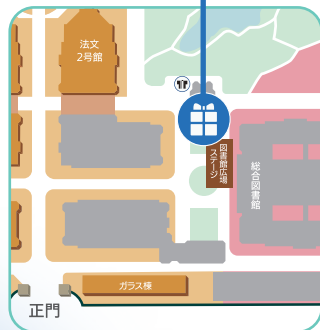

公式グッズ

グッズショップ
ガチャガチャ
はこちら

文学部3号館下のグッズショップにて、五月祭公式グッズを販売します。
お手元に残る五月祭の思い出として、ぜひお買い求めください。

- 売り切れ次第終了となります。
- 画像はイメージです。
- 価格はすべて税込みです。
- お支払いは現金・クレジットカード・電子マネー（交通系電子マネー /QUICPay）がご利用いただけます。

ぬいぐるみ
¥800

△定番のもふもふのぬいぐるみ。はっぴの絵柄と「2024」の刺繍は今年限定のデザイン。