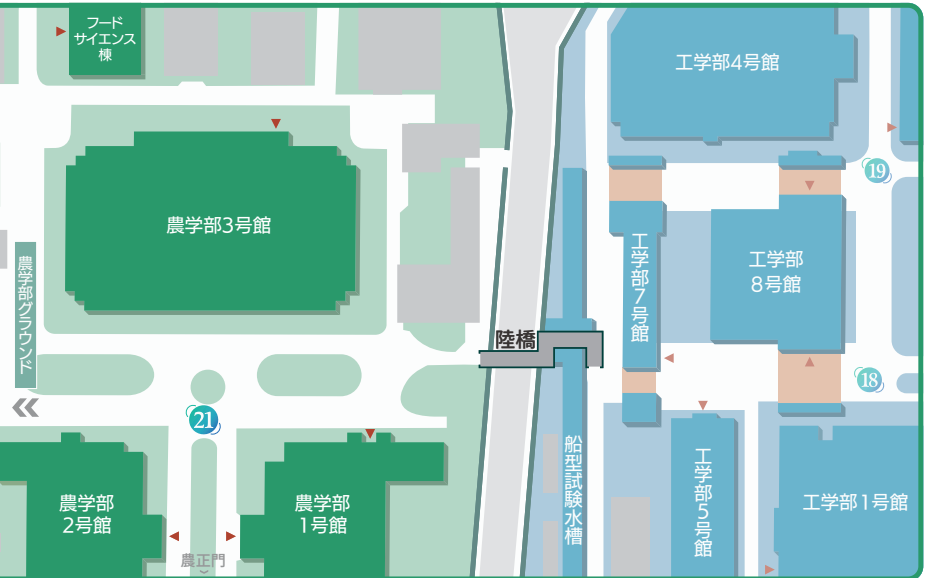

## 東大水族館 2024

学術

東京大学農学部水圏生物学専修

学術 / 自然科学

- 農学部3号館2階水圏学生実験室、水圏会議室、  
水圏講義室  
両日 終日
- ！要受付・整理券 /  
混雑した場合、整理券を配布する場合があります。

水圏の学生が企画した東大水族館です。採集した生物や標本を展示しています。生物標本やオリジナルグッズを販売します。

農学部エリア

屋内  
弥生講堂  
弥生講堂  
アネックス  
1号館  
2号館  
3号館  
屋外  
弥生講堂  
アネックス前  
農学部  
グラウンド