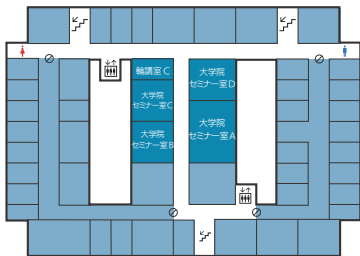

工学博覧会

学術

東京大学工学部 物理工学科・計数工学科

学術 / 自然科学

工学部 6号館 2階 63号講義室、3階各教室
両日 終日
! 一部企画のみ要整理券

最先端の科学に関連した実験をしています。量子コンピュータの基礎や超伝導、レーザー、プラズマ論理回路などを見られます。

ゲーム試遊空間

同人サークルノンリニア

カルチャー / ゲーム・パズル

工学部 6号館 2階 64号講義室
両日 終日

オリジナルゲームの試遊をしています。作品の販売もしています。多彩なゲームがあります。是非遊びに来てください!

パズル港

東京大学ペンシルパズル同好会

カルチャー / ゲーム・パズル

工学部 6号館 2階 64号講義室
両日 終日

自作したペンシルパズル冊子を配布します。触って楽しめる立体パズルの展示もします。

君もアナウンサーにならないか?

東京大学放送研究会

カルチャー / 創作

工学部 6号館 2階輪講室 B
両日 終日

君もアナウンサーになってみませんか? 東大放送研究会オリジナルのニュース原稿・映像でアナウンサー体験をすることができます。