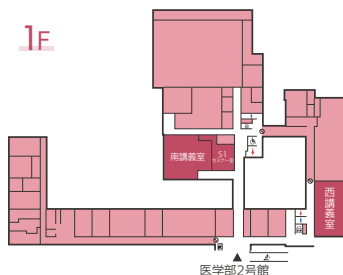

育徳堂（弓道場）

最寄りの交差点 ▶ ⑤

五月祭鳴弦

東京大学運動会弓術部

パフォーマンス / スポーツ・武道

📍 育徳堂
19日(日) 終日
! オンラインでのコンテンツあり

東大弓術部の伝統の一つである鳴弦の儀を披露します。

医学部 2号館本館

最寄りの交差点 ▶ ⑤

越境する医邦人

学術

東京大学医学部医学科・健康総合科学科

学術 / 自然科学

📍 医学部 2号館本館、医学部 2号館本館前
両日 終日

! オンラインでのコンテンツあり / 要受付・整理券 / 混雑緩和を目的として開催当日に小企画「手術企画」と「作ってあそび」におきまして整理券を配布し、入場を制限させていただきます。

医学部生による医学を楽しみ味わえる企画が四年ぶりに完全復活! 「越境」をテーマに最新医学についてわかりやすく体験できます

薬学部棟

最寄りの交差点 ▶ ③

薬学部へようこそ!

東京大学薬学部

学術 / 自然科学

📍 薬学部棟 1階 S1 セミナー室、南講義室
両日 終日

! 録音禁止 / 写真撮影不可 / オンラインでのコンテンツあり / 要受付・整理券

薬学部 3年の私たちが薬学部の日常と魅力を紹介します!たくさんのご来場お待ちしております

東京配信大学

東京配信大学

パフォーマンス / ショー

📍 薬学部棟 1階西講義室
両日 終日

! 曲間・幕間などに限り途中入退場可 / 雨天中止 / 録音禁止 / 写真撮影不可 / オンラインでのコンテンツあり / 配信を行うため、観覧場所によっては動画に映る可能性があります。

「大学生」知りたくないですか?東京配信大学では「大学生」を徹底解剖。皆さんの理想の「大学生」の裏、赤裸々に暴いちゃいます

東京大学運動会剣道部演武会

東京大学運動会剣道部

パフォーマンス / スポーツ・武道

📍 七徳堂
18日(土) 9:20~9:50 (9:15開場)

迫力満点のアクロバットと武道を融合した攻防一体の武道である「剣道」の任巻の演武をぜひご覧ください!

七徳堂

最寄りの交差点 ▶ ③