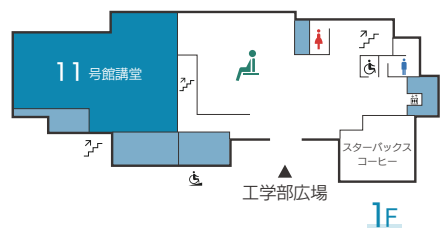

同人誌即売会コミックアカデミー

コミックアカデミー実行委員会

カルチャー / 創作

工学部 8 号館 2 階 88L 講義室
両日 10:00~16:00
! 写真撮影不可 / 飲食禁止

今回で 24 回目となる同人誌即売会です。創作活動を行う東大のサークルが出版し、漫画・評論・音楽・ゲーム等を頒布します。

鉄道研究展

東京大学鉄道研究会

カルチャー / 地域・伝統・文化

工学部 8 号館 2 階中会議室
18 日(土) 終日
19 日(日) 9:00~15:00

会員が製作した鉄道模型ジオラマや会員が撮影した写真などの展示、機関誌の公開などを行っています。ぜひお楽しみください!

工学部 11 号館

最寄りの交差点 ▶ 12

マンガに登場するゲームを体験!

東京大学漫画調査班 TMR

カルチャー / ゲーム・パズル

工学部 11 号館 2 階ラウンジ
両日 終日
! 要受付・整理券

漫画に登場するゲームを体験できます。また、漫画を題材にしたクイズもあります。待ち時間に漫画を読めます。

五月祭演奏会

東京大学室内楽の会

音楽 / 楽器演奏

工学部 11 号館 1 階 11 号館講堂
18 日(土) 15:10~18:00 (15:00 開場)
19 日(日) 9:10~12:00
! 曲間・幕間などに限り途中入退場可 / 録音禁止 / 写真撮影不可

ピアノや弦管楽器を用いた室内楽コンサート。クラシック中心のバラエティー豊かな曲目。室内楽の生演奏。