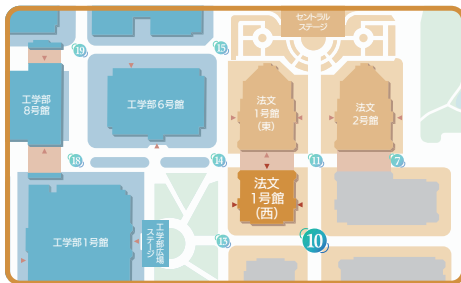

ガラス棟
法文1号館(西)
法文1号館(東)
法文2号館
理学部1号館
理学部化学館
学生支援センター
第二食堂

正門横
正赤通り
銀杏並木
図書館通り
図書館広場
法文1号館アーケード
三四郎坂
理学部スペース
御殿下グラウンド

法文1号館(西)

最寄りの交差点 ▶ ⑩