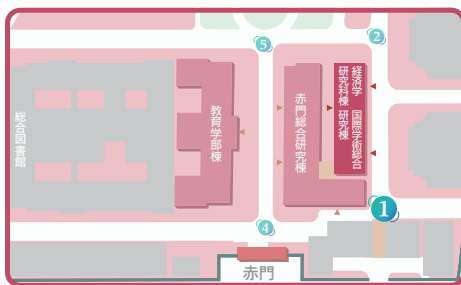

国際学術総合研究棟・ 経済学研究科棟

最寄りの交差点 ▶ ①

赤門エリア

屋内

教育学部棟
赤門総合
研究棟
国際学術
総合研究棟
経済学
研究科棟
育徳堂
医学部
2号館本館
薬学部棟
七徳堂

五月祭法学部緑会プログラム

東京大学法学部緑会

学術 / 人文社会学

- 経済学研究科棟地下1階第1教室
  19日(日) 9:15~11:45
  ! 録音禁止 / 写真撮影不可 /
  オンラインでのコンテンツあり

久保利英明弁護士による未来の法志望にむけた講演会を行います。また東大法学部教授が推薦した優秀学生論文の発表を行います。

尾身先生が贈る3つのメッセージ

東大尾身プロジェクト

学術 / 人文社会学

- 経済学研究科棟地下1階第1教室
  19日(日) 14:00~15:30 (13:30開場)
  ! 途中入退場不可 / 録音禁止 /
  事前申込制(当日可・先着順)

コロナ禍で活躍した尾身茂先生をお招きし、陣頭指揮の最前線における舞台裏や、将来を担う世代への期待を講演いただきます。

屋外

正赤通り
赤門通り
医学部広場
伊藤門通り

「つくる」から人と科学を考える

UTaTané

学術 / 人文社会学

- 経済学研究科棟2階203 演習室
  18日(土) 9:00~17:00
  19日(日) 9:00~16:00

コミュニケーション、バイアス、科学技術…
楽しく考え、みなさんの手で創作しながら、
科学や学問の世界に飛び込んでみませんか?

東大アニメフェス

東大アニメ研究ゼミ

カルチャー / ゲーム・パズル

- 経済学研究科棟2階204 演習室
  両日 終日

アニメの裏側が覗けるすごろくや画像生成AIを
使ってアニメキャラになる体験、聖地特集を行います!