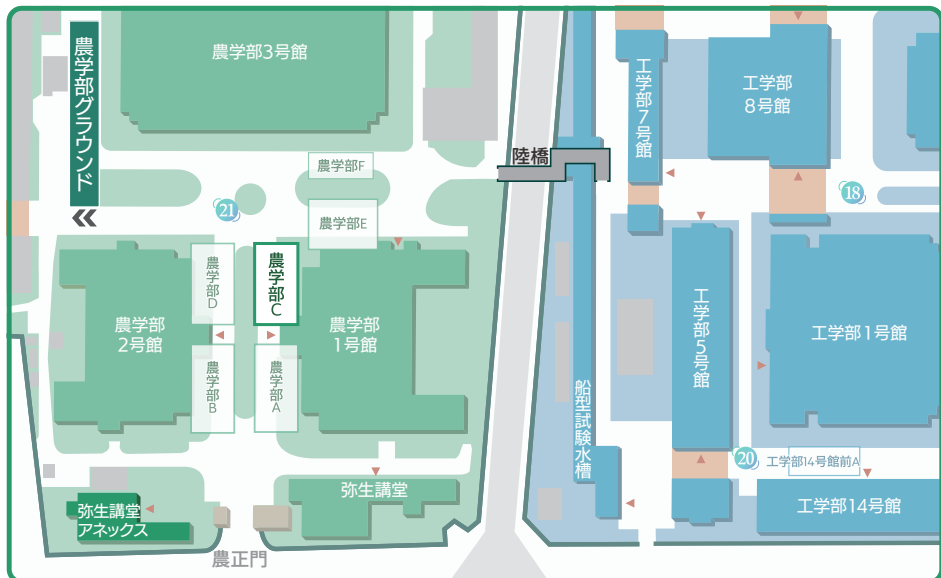

### 本郷で馬に乗ろう

東京大学運動会馬術部

学術 / 自然科学

農学部グラウンド横  
両日 10:30~14:30 (10:30開場)

!馬の体調等により開始時刻、終了時刻が変動する可能性があります。あらかじめご了承ください。

本郷に馬がやってきました!大学のキャンパスで乗馬してみませんか?お馬さんが皆さんを待っています!

弥生講堂  
弥生講堂  
アネックス  
1号館  
2号館  
3号館

弥生講堂  
アネックス前  
農学部  
グラウンド