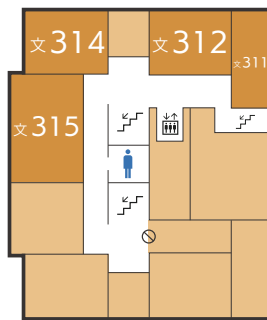

3F

世界とつながるカフェ

FSF/Friends Without Borders

カルチャー / 地域・伝統・文化

法文1号館(西) 1階文112
18日(土) 12:00~17:00

世界とつながるカフェでは、留学生と話すことができます。様々な国のことを知る良い機会にはずです。

Café & Marché うまいもん

厳選

あぐりえこん。

飲食 / スイーツ

法文1号館(西) 1階文112
両日 終日

群馬県高山村の農産物を使ったお芋カフェ&マルシェです!美味しいお芋と一緒に、農村とそこに暮らす人々の魅力をご堪能下さい!

名曲喫茶

東京大学フィロソフィカ交響楽団喫茶班

音楽 / オークストラ

法文1号館(西) 1階文113
18日(土) 10:00~16:00
19日(日) 13:00~17:00
! オンラインでのコンテンツあり

東京大学フィロソフィカ交響楽団の団員による演奏を対面形式とオンラインでの動画配信の双方で実施いたします。お楽しみください!

襖張替え実演

厳選

東大襖クラブ

カルチャー / 地域・伝統・文化

法文1号館(西) 1階文114
両日 終日
! 録音禁止 / 写真撮影不可

世界で唯一の襖張替えサークル! 張替えを眼前で見られる企画はここだけ! 襖の豆知識もお話します!