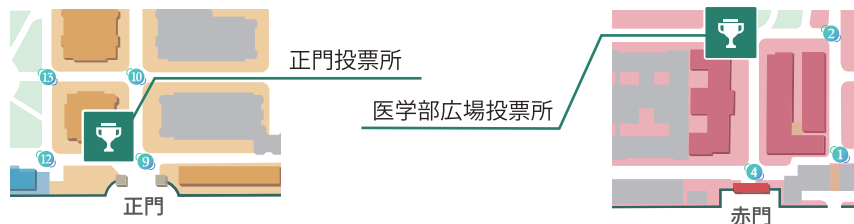

あなたの投票でNo.1企画が決まる！

五月祭総選挙

ご来場いただいた皆さまに企画を5段階で評価していただき、
魅力度が高かった企画を決定します。

投票について

投票は1企画につき1回までとなっております。キャンパス内にある2か所の投票所のほか、公式ウェブサイトからも評価できます。

ご不明な点があればお近くの投票所までお越しください。

結果発表

中間発表

五月祭公式SNSと公式ウェブサイトで、
18日(土)の19時頃に発表されます。
掲載されるのは各部門の上位5企画です。

最終発表

五月祭公式SNSと公式ウェブサイトで、
19日(日)の18時頃に発表されます。
また、フィナーレの中で表彰式を行います。

▶ 現時点での各企画の評価

公式ウェブサイトの企画検索ページから企画を検索すると、その企画の現時点での評価を見ることができます。企画を回る際にぜひご参照ください。