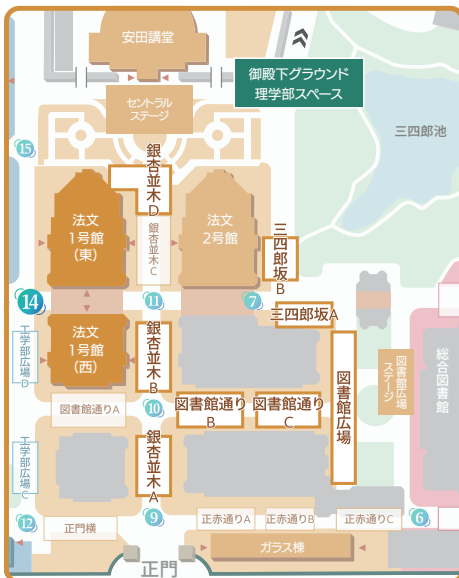

非進学校出身東大生の合格体験記

UTFR

学術 / 受験

① 三四郎坂 B1
両日 終日

UTFR では非進学校からの東大合格体験記を販売します。何よりも熱い生の声、孤独が生んだ激闘をぜひご覧ください。

五月祭三三四郎池神社

三四郎池愛好会

カルチャー / 地域・伝統・文化

① 三四郎坂 B6・B7
両日 終日

五月祭でお参りしていきませんか？東大にちなんだおみくじや絵馬をご用意してお待ちしています！

盆踊り in 東大

東大盆踊りサークル

パフォーマンス / ダンス

① 理学部スペース
両日 16:10~17:00
！雨天中止

みんなが知っている定番曲から、外国文化とミックスさせた新たな盆踊りまで、一緒に楽しく踊りましょう！生バンド演奏です！

古流武術鹿島神流屋外演武

古流武術鹿島神流

カルチャー / 地域・伝統・文化

① バレード
(14 番交差点～安田講堂北～理学部スペース)
19日(日) 9:30~10:00

② 理学部スペース
19日(日) 10:00~11:00
！雨天中止 / 録音禁止 / 写真撮影不可

鹿島神流は武士の間で受け継がれてきた伝統的な武術です。その業は剣術や柔術、薙刀等多岐にわたります。

NSR from 魚津

東京大学運動会自転車部旅行班

パフォーマンス / ショー

① 正門外
19日(日) 11:45~12:20
！写真撮影不可 / セレモニーの際にビールかけ(ノンアルコール)をランナーに向けて行いますが、その際来場者の皆様にもビールがかかってしまう場合がありますこと予めご了承ください。

富山の魚津を出発し、24 時間程かけて自転車でお郷を目指します。2 日目正午頃に正門前に到着セレモニーを応援部と行います。

ラクロス部五月祭試合

東京大学運動会ラクロス部

パフォーマンス / スポーツ・武道

① 御殿下グラウンド
18日(土) 10:00~17:30 (9:30 開場)

地上最速の格闘技と言われる迫力満点なラクロスを、ぜひ間近でご覧ください!! 御殿下グラウンドにてお待ちしております!

アメフト部五月祭試合

東京大学運動会アメリカンフットボール部

パフォーマンス / スポーツ・武道

① 御殿下グラウンド
19日(日) 11:00~14:00 (9:30 開場)
！オンラインでのコンテンツあり / グラウンドへの入退場は山上会館側の入り口よりお願いいたします。

成蹊大学を御殿下に招き、試合を行います。大迫力のアメフトを生で見るチャンス!ぜひご覧ください!

東大ア式 vs 大東文化大学サッカー部

東京大学運動会ア式蹴球部

パフォーマンス / スポーツ・武道

① 御殿下グラウンド
19日(日) 16:00~18:00 (15:00 開場)
！オンラインでのコンテンツあり

関東大学サッカーリーグ戦東京・神奈川 1 部第 7 節。昨季リーグ戦では 2 分分けの宿敵・大東文化大を御殿下で迎え撃つ。

ご案内

見どころ
特集

企画
紹介

協賛・賛助

索引

安田講堂エリア

屋内

- ガラス棟
- 1号館(西)
- 1号館(東)
- 2号館
- 理学部 1号館
- 理学部 化学館
- 学生支援センター
- 第二食堂

屋外

- 正門横
- 正赤通り
- 銀杏並木
- 図書館通り
- 図書館広場
- 法文1号館アーケード
- 三四郎坂
- 理学部スペース
- 御殿下グラウンド