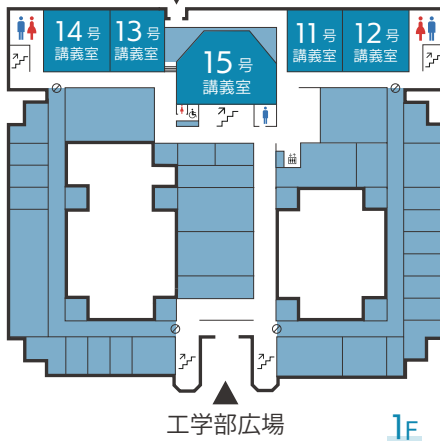

Live At Keystone Corner

東京大学ジャズ研究会

音楽 / 楽器演奏

工学部1号館1階11号講義室
両日 終日
! オンラインでのコンテンツあり

五月祭の賑やかさの中で、ジャズの音色に包まれてゆっくりお過ごしください

フルーツアンサンブル

東京大学フルーツ同好会

音楽 / 楽器演奏

工学部1号館1階12号講義室
両日 13:00~16:00

東京大学フルーツ同好会によるアンサンブル演奏を行います。心地よいフルーツの音色をお楽しみください。お待ちしております。

立体日本地図

学術

東京大学地文研究会地理部

学術 / 人文社会学

工学部1号館1階13号講義室
両日 終日

立体日本地図展示はもちろん、普段の活動紹介、おすすめ銘菓販売、今年出版した書籍販売、なども行います!ぜひお越しください!

匂い袋作り体験

薫物研究会

カルチャー / 地域・伝統・文化

工学部1号館1階14号講義室
両日 10:00~17:00

伝統的な匂いや西洋の香りを組み合わせた匂い袋作り体験を行なっています。自分だけの香りを楽しみましょう

屋内

- 1号館
- 2号館
- 3号館
- 5号館
- 6号館
- 7号館
- 8号館
- 11号館
- 14号館

船型
試験水槽

屋外

- 工学部広場
- 2号館前
- 4号館西