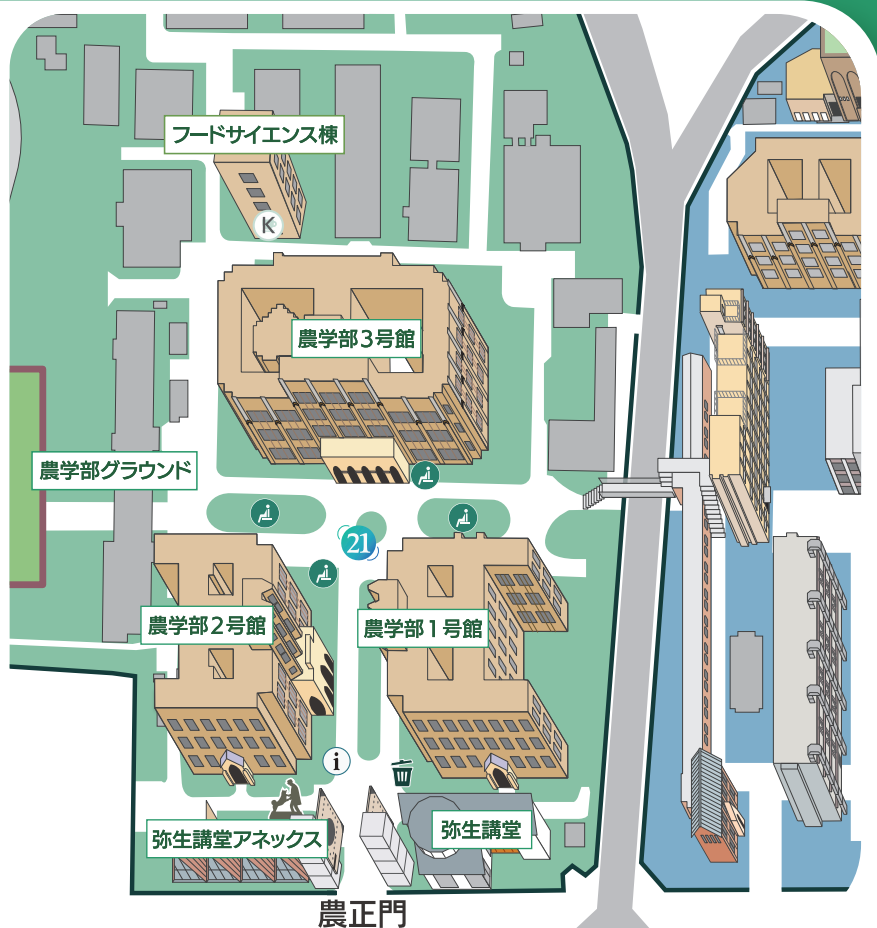

# 農学部 エリア

- ① 案内所
- ② 交差点
- 🗑️ ごみステーション
- 🛋️ 休憩所