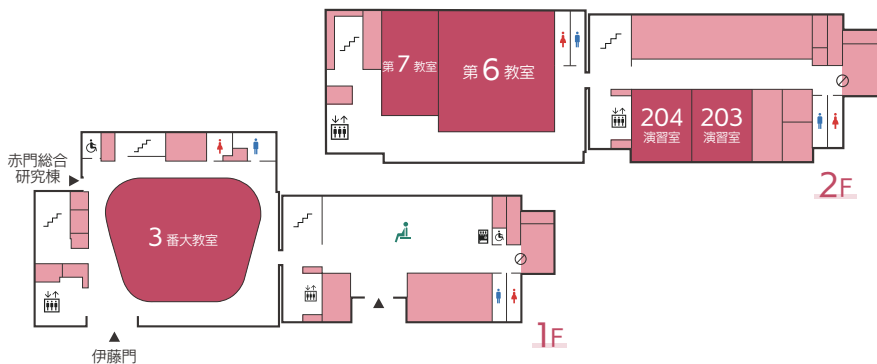

国際学術総合研究棟・ 経済学研究科棟

最寄りの交差点 ▶ ①

赤門エリア

屋内

教育学部棟
赤門総合
研究棟
国際学術
総合研究棟
経済学
研究科棟
育徳堂
医学部
2号館本館
薬学部棟
七徳堂

五月祭法学部緑会プログラム

東京大学法学部緑会

学術 / 人文社会学

- 経済学研究科棟地下1階第1教室
  19日(日) 9:15~11:45
  ! 録音禁止 / 写真撮影不可 /
  オンラインでのコンテンツあり

久保利英明弁護士による未来の法志望にむけた講演会を行います。また東大法学部教授が推薦した優秀学生論文の発表を行います。

尾身先生が贈る3つのメッセージ

東大尾身プロジェクト

学術 / 人文社会学

- 経済学研究科棟地下1階第1教室
  19日(日) 14:00~15:30 (13:30開場)
  ! 途中入退場不可 / 録音禁止 /
  事前申込制(当日可・先着順)

コロナ禍で活躍した尾身茂先生をお招きし、陣頭指揮の最前線における舞台裏や、将来を担う世代への期待を講演いただきます。

屋外

正赤通り
赤門通り
医学部広場
伊藤門通り

「つくる」から人と科学を考える

UTaTané

学術 / 人文社会学

- 経済学研究科棟2階203 演習室
  18日(土) 9:00~17:00
  19日(日) 9:00~16:00

コミュニケーション、バイアス、科学技術…
楽しく考え、みなさんの手で創作しながら、
科学や学問の世界に飛び込んでみませんか?

東大アニメフェス

東大アニメ研究ゼミ

カルチャー / ゲーム・パズル

- 経済学研究科棟2階204 演習室
  両日 終日

アニメの裏側が覗けるすごろくや画像生成AIを
使ってアニメキャラになる体験、聖地特集を行います!