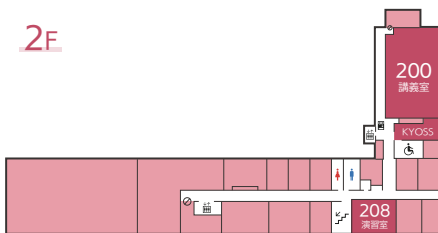

本郷アンデパンダン展

前衛芸術サークル スラウエンア

カルチャー / 創作

教育学部棟 3 階 356 演習室
両日 終日

無審査・無褒賞を掲げておこなわれる、自由作品の展覧会です。受付では当団体が作成した冊子も配布しております。

東大美術サークル作品展示

東京美術サークル

カルチャー / 創作

教育学部棟 3 階 357 講義室
両日 終日
! 一部撮影禁止

東大（ほぼ）唯一の美術サークルによる作品展示です。個性豊かな作品をお楽しみください。ポストカードも販売しています!

文芸誌『恐るべき大人たち』販売

基礎教文芸部

カルチャー / 創作

教育学部棟 3 階 358 講義室
両日 終日

基礎教育学コース有志による部誌販売（小説エッセイ、短歌）。教育学と（不）適切な距離を取ってきた作品をぜひご覧ください!

東大語学愛好会

東京大学語学愛好会

学術 / 人文社会学

教育学部棟 3 階 358 講義室
両日 終日

言語に関する記事を集めた小冊子や言語解読問題集、言語クイズ集を販売します。一部の問題は無料で体験できます!

赤門総合研究棟

最寄りの交差点 ▶ ④

2E