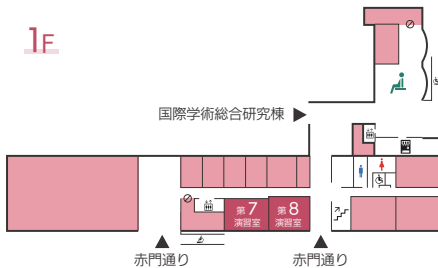

本郷アンデパンダン展

前衛芸術サークル スラウエンア

カルチャー / 創作

教育学部棟 3 階 356 演習室
両日 終日

無審査・無褒賞を掲げておこなわれる、自由作品の展覧会です。受付では当団体が作成した冊子も配布しております。

東大美術サークル作品展示

東京美術サークル

カルチャー / 創作

教育学部棟 3 階 357 講義室
両日 終日
! 一部撮影禁止

東大（ほぼ）唯一の美術サークルによる作品展示です。個性豊かな作品をお楽しみください。ポストカードも販売しています!

文芸誌『恐るべき大人たち』販売

基礎教文芸部

カルチャー / 創作

教育学部棟 3 階 358 講義室
両日 終日

基礎教育学コース有志による部誌販売（小説エッセイ、短歌）。教育学と（不）適切な距離を取ってきた作品をぜひご覧ください!

東大語学愛好会

東京大学語学愛好会

学術 / 人文社会学

教育学部棟 3 階 358 講義室
両日 終日

言語に関する記事を集めた小冊子や言語解読問題集、言語クイズ集を販売します。一部の問題は無料で体験できます!

赤門総合研究棟

最寄りの交差点 ▶ ④

2E

1E

東大音感五月祭ライブ

東大音感

音楽 / バンド

赤門総合研究棟 1 階第 7 演習室
両日 終日

学内最大級のオールジャンルバンドサークル「東大音感」の五月祭ライブ! 『本気の音楽』を堪能しにぜひお越しください!

東大 POMP 教室ライブ

東大 POMP

音楽 / バンド

赤門総合研究棟 1 階第 8 演習室
両日 終日
! オンラインでのコンテンツあり

SOUL、FUNK、ROCK、POPS、JAZZ、FUSION、METAL など、様々な音楽を、高度な演奏でお送りします!