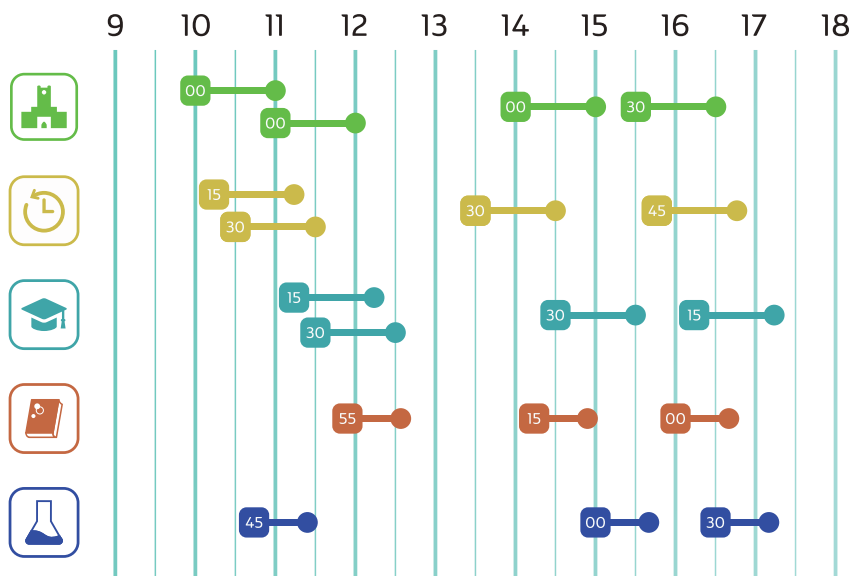

## キャンパスツアー時刻表

どこでも東大大百科 オンラインで公開されます

どこでもサクッと見られるオンラインツアーを、名所編と学部編の2種類に分けてご用意しています。対面でのツアーでは見られない建物内部の映像は必見です。

こちらからご覧いただけます ▶