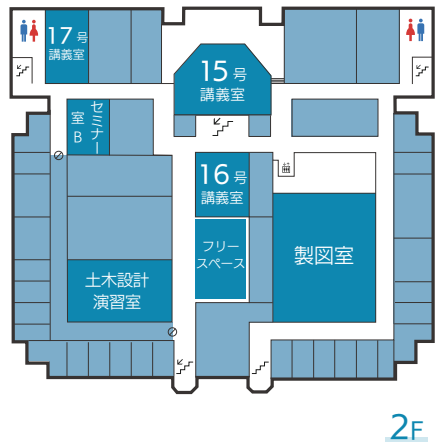

Live At Keystone Corner

東京大学ジャズ研究会

音楽 / 楽器演奏

工学部1号館1階11号講義室
両日 終日
! オンラインでのコンテンツあり

五月祭の賑やかさの中で、ジャズの音色に包まれてゆっくりお過ごしください

フルーツアンサンブル

東京大学フルーツ同好会

音楽 / 楽器演奏

工学部1号館1階12号講義室
両日 13:00~16:00

東京大学フルーツ同好会によるアンサンブル演奏を行います。心地よいフルーツの音色をお楽しみください。お待ちしております。

立体日本地図

学術

東京大学地文研究会地理部

学術 / 人文社会学

工学部1号館1階13号講義室
両日 終日

立体日本地図展示はもちろん、普段の活動紹介、おすすめ銘菓販売、今年出版した書籍販売、なども行います!ぜひお越しください!

匂い袋作り体験

薫物研究会

カルチャー / 地域・伝統・文化

工学部1号館1階14号講義室
両日 10:00~17:00

伝統的な匂いや西洋の香りを組み合わせた匂い袋作り体験を行なっています。自分だけの香りを楽しみましょう

屋内

- 1号館
- 2号館
- 3号館
- 5号館
- 6号館
- 7号館
- 8号館
- 11号館
- 14号館

船型
試験水槽

屋外

- 工学部広場
- 2号館前
- 4号館西