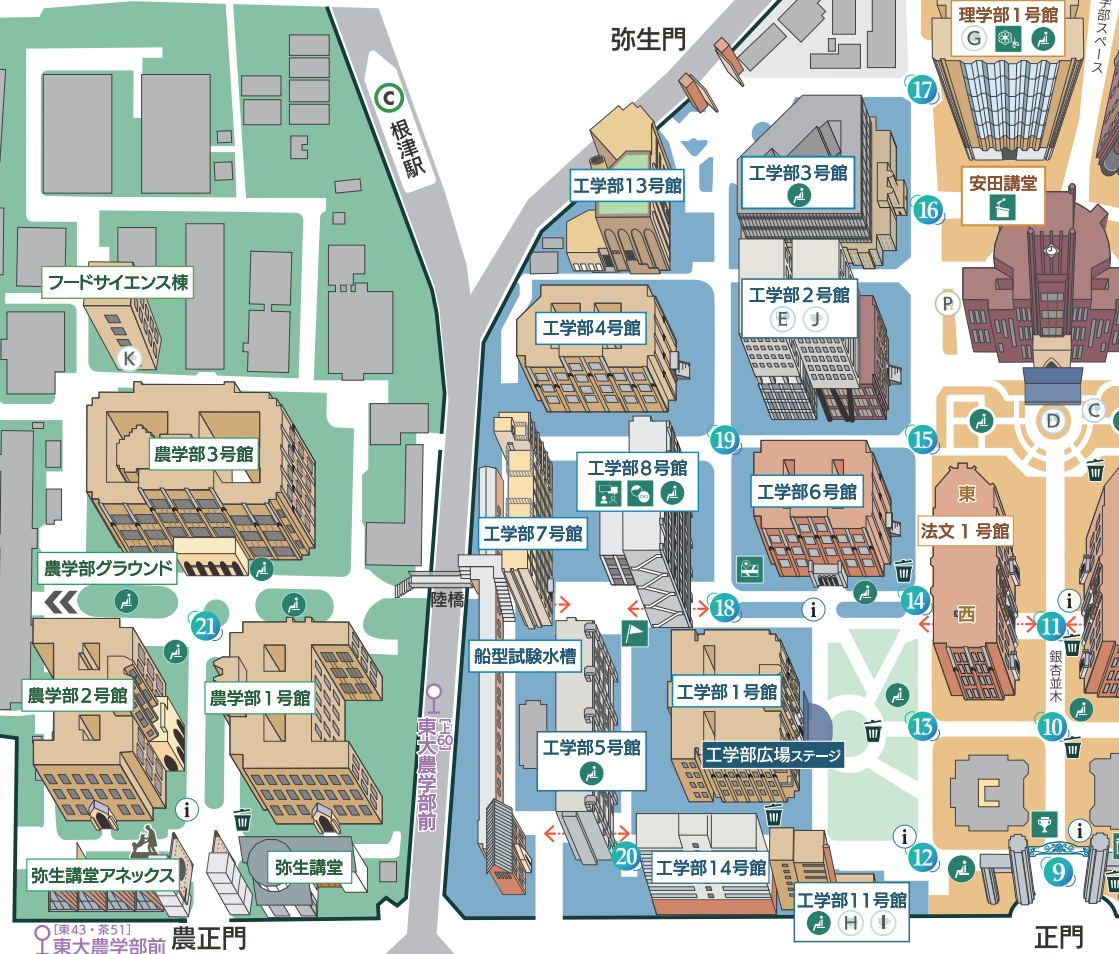

# 目次

---

キャンパスマップ	2
テーマ紹介	4
ご来場の皆さまへ	7
みどころ特集	10
公式マスコット「めい」	10
公式グッズ	12
学術企画	14
おすすめ企画	17
特別講演会・公開講座	21
キャンパスツアー・キャンパスラリー	24
五月祭総選挙	28
企画紹介	29
ステージ・安田講堂企画	31
赤門エリア	41
安田講堂エリア	53
工学部エリア	67
農学部エリア	85
屋外企画一覧	91
協賛・賛助	98
索引	102

# 五月祭 キャンパスマップ

- |                     |                  |                     |
|---------------------|------------------|---------------------|
| 案内所 (アルコールパスポート発行所) | めいの水万華鏡工房 p. 10  | キャンパスツアー受付 p. 24    |
| 委員会本部               | めいと写真を撮ろう! p. 10 | キャンパスラリー景品交換所 p. 26 |
| 交差点                 | グッズショップ p. 12    | 五月祭総選挙投票所 p. 28     |
| ごみステーション            | ガチャガチャ p. 12     |                     |
| 休憩所                 | 特別講演会 p. 21      |                     |
|                     | 整理券配布所 p. 21     |                     |
|                     | 公開講座 p. 22       |                     |
|                     | トークショー p. 22     |                     |