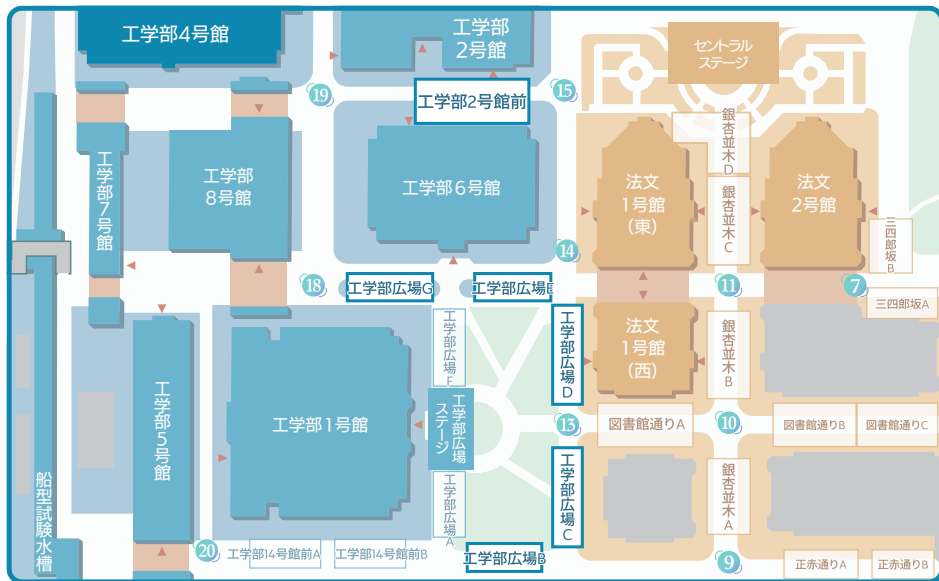

- ご案内
- 見どころ
- 企画紹介
- 協賛・贊助
- 索引

工学部エリア

- 屋内
- 1号館
- 2号館
- 3号館
- 5号館
- 6号館
- 7号館
- 8号館
- 11号館
- 14号館
- 船型試験水槽

- 屋外
- 工学部広場
- 2号館前
- 4号館西

QuizKnock

YouTubeチャンネル：QuizKnockと学ぼう

「QuizKnockと学ぼう」は、学びたいすべての人を応援するチャンネルです！ QuizKnockメンバーがさまざまな職業を紹介したり、生徒の悩みに答えたりする番組を展開中！ みなさんの「学びたい」をサポートします！