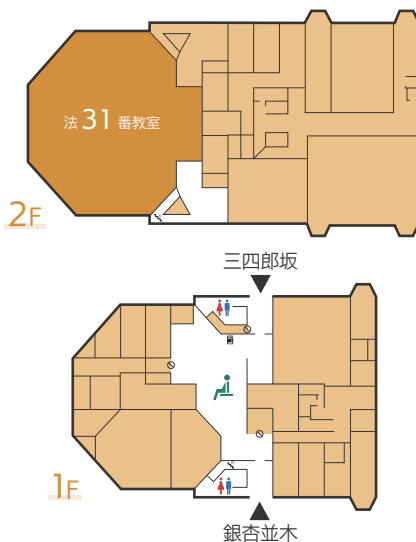

法文 2 号館

最寄りの交差点 ▶ ⑪

宇宙飛行士に学ぶ宇宙新時代の歩みかた

東京大学航空宇宙工学科

学術 / 自然科学

◎ 法文 2 号館 2 階法 31 番教室
18 日 (土) 10:45~12:00 (10:15 開場)
! 録音禁止 / 写真撮影不可 / 講演中・質疑応答ともに、写真撮影・録音・録画は禁止となります。また、会場でのお待ちはご遠慮いただけますようお願いいたします。

東大の宇宙系 3 団体が共催でお届けする宇宙飛行士講演会。金井宣茂宇宙飛行士をお招きし、これからの宇宙開発を語る。

五月祭教育フォーラム 2024

NPO 法人日本教育再興連盟 (ROJE)

学術 / 人文社会学

◎ 法文 2 号館 2 階法 31 番教室
19 日 (日) 14:00~17:30 (13:00 開場)
! 録音禁止 / 写真撮影不可 / オンラインでのコンテンツあり

NPO 法人 ROJE 主催 五月祭教育フォーラム第 19 回目の今年は「総合型選抜」をテーマに有識者と学生が熱い議論を交わします!